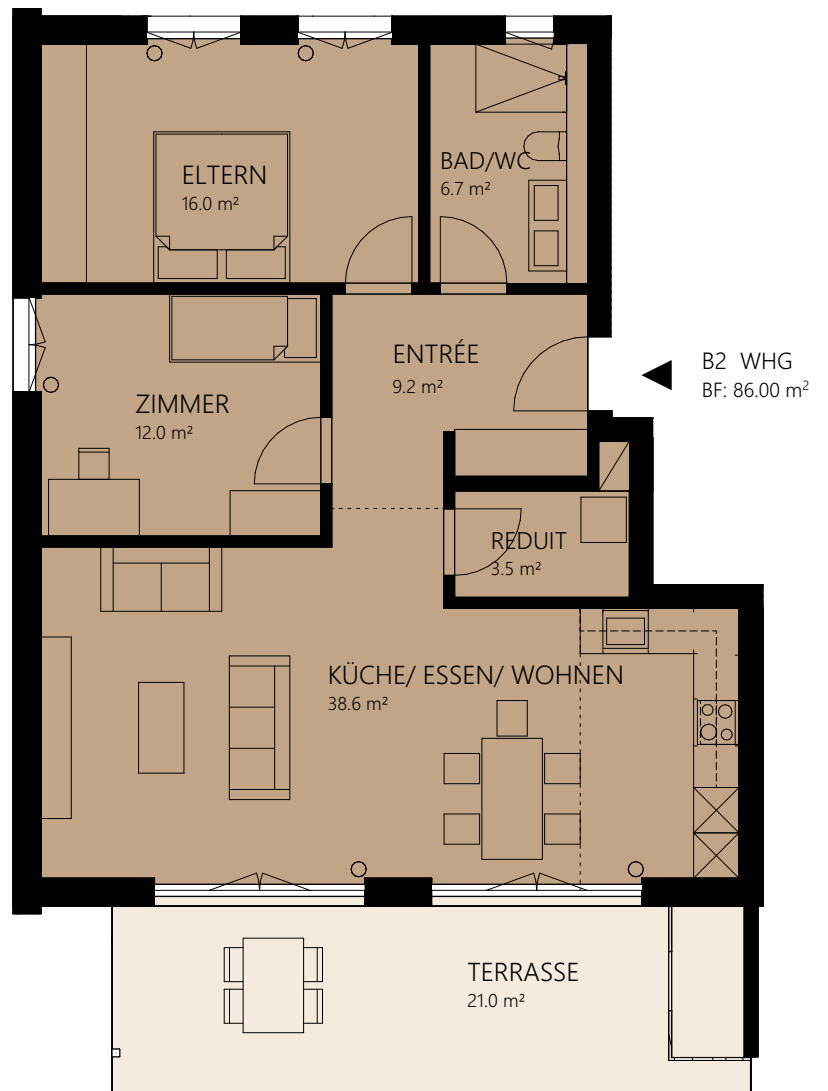

3½-Zimmerwohnung
WHG - B2 - EG

1:100 (A4)

Gebäude : Haus B
Adresse : Full-Reuenthal: Strickstrasse,
5324 Full-Reuenthal AG

Wohnfläche : 86.0 m²
Terrasse : 21.0 m²

HAUS B

Änderungen bleiben vorbehalten.