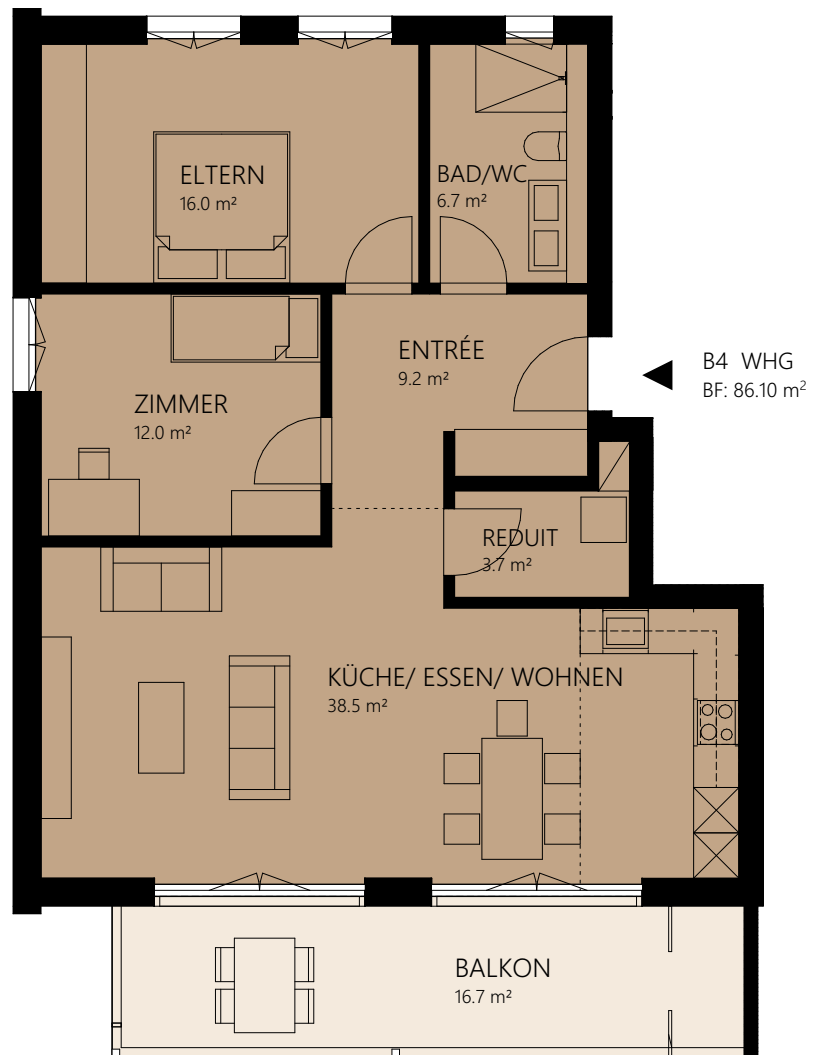

3½-Zimmerwohnung  
WHG - B4 - OG

1:100 (A4)

Gebäude : Haus B  
Adresse : Full-Reuenthal: Strickstrasse,  
5324 Full-Reuenthal AG

Wohnfläche : 86.1 m<sup>2</sup>  
Balkon : 16.7 m<sup>2</sup>

HAUS B

Änderungen bleiben vorbehalten.