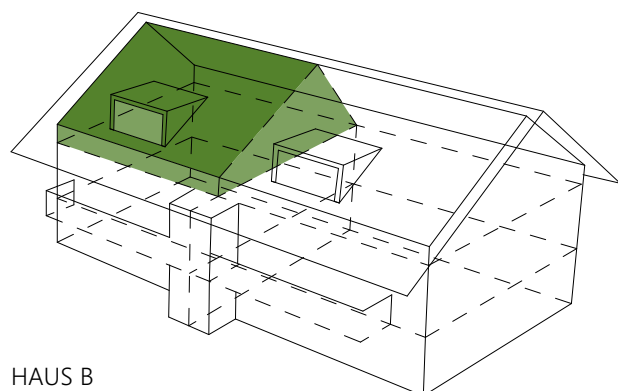

2½-Zimmerwohnung

WHG - B6 - DG

1m 5m

1:100 (A4)

Gebäude : Haus B  
 Adresse : Full-Reuenthal: Strickstrasse,  
 5324 Full-Reuenthal AG

Wohnfläche : 72.6 m<sup>2</sup>  
 Balkon : 5.0 m<sup>2</sup>

HAUS B

Änderungen bleiben vorbehalten.