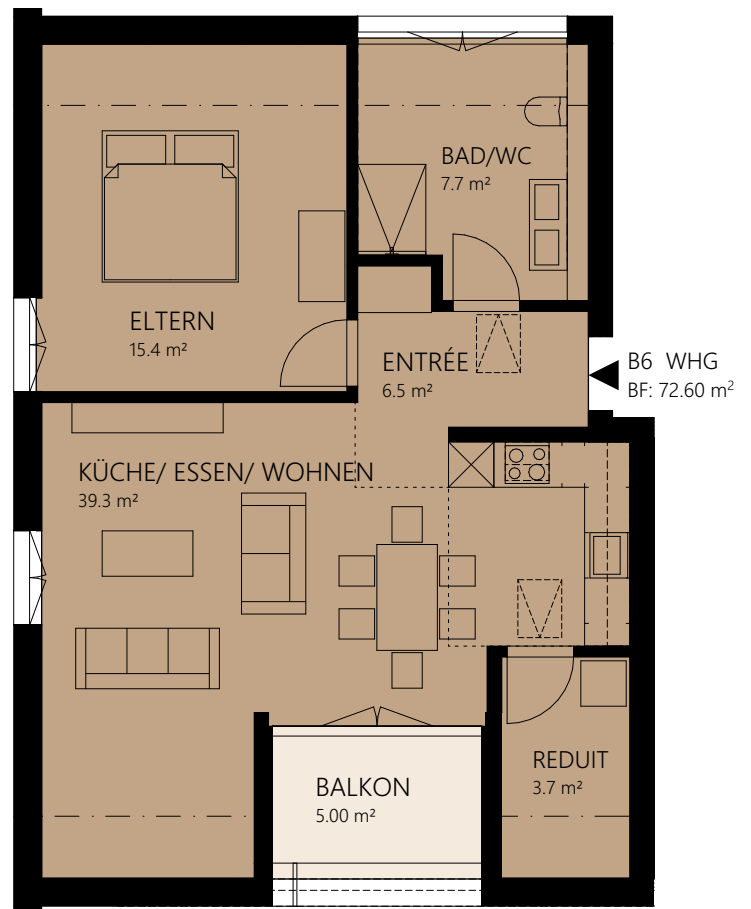

2½-Zimmerwohnung

WHG - B6 - DG

1m 5m

1:100 (A4)

Gebäude : Haus B  
 Adresse : Full-Reuenthal: Strickstrasse,  
 5324 Full-Reuenthal AG

Wohnfläche : 72.6 m<sup>2</sup>  
 Balkon : 5.0 m<sup>2</sup>

HAUS B

Änderungen bleiben vorbehalten.