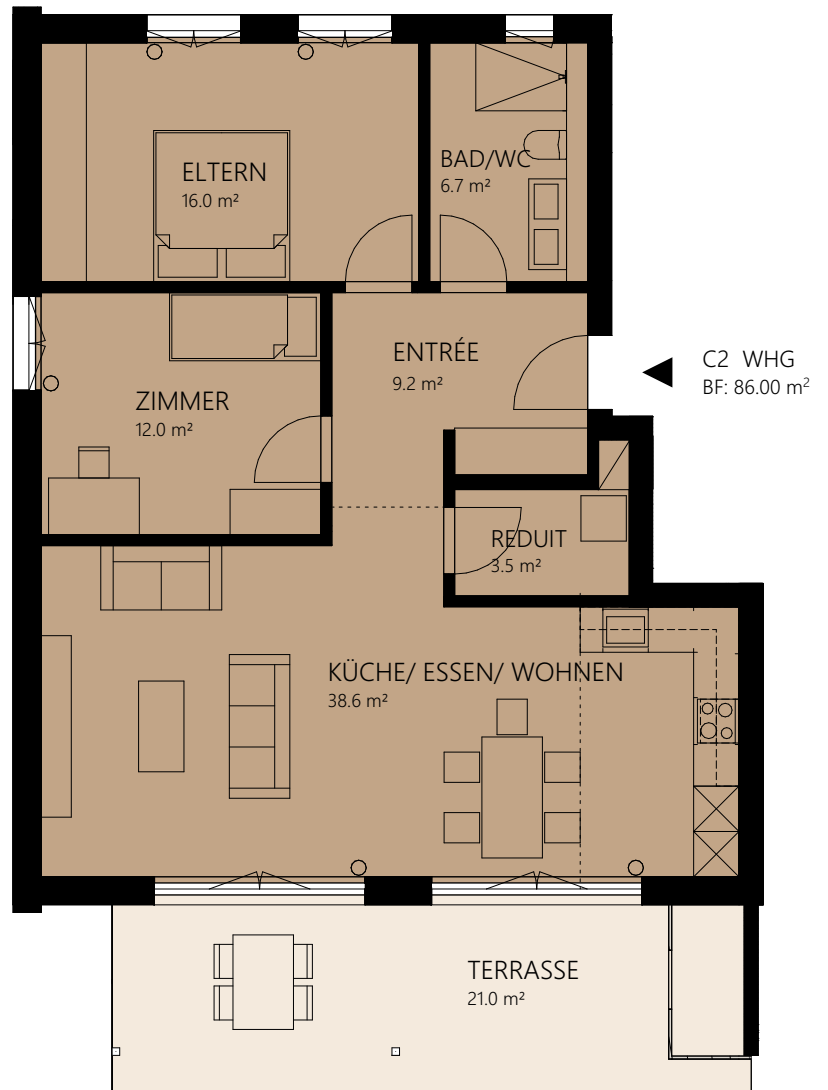

3½-Zimmerwohnung
WHG - C2 - EG

1:100 (A4)

Gebäude : Haus C
Adresse : Full-Reuenthal: Strickstrasse,
5324 Full-Reuenthal AG

Wohnfläche : 86.0 m²
Terrasse : 21.0 m²

HAUS C

Änderungen bleiben vorbehalten.