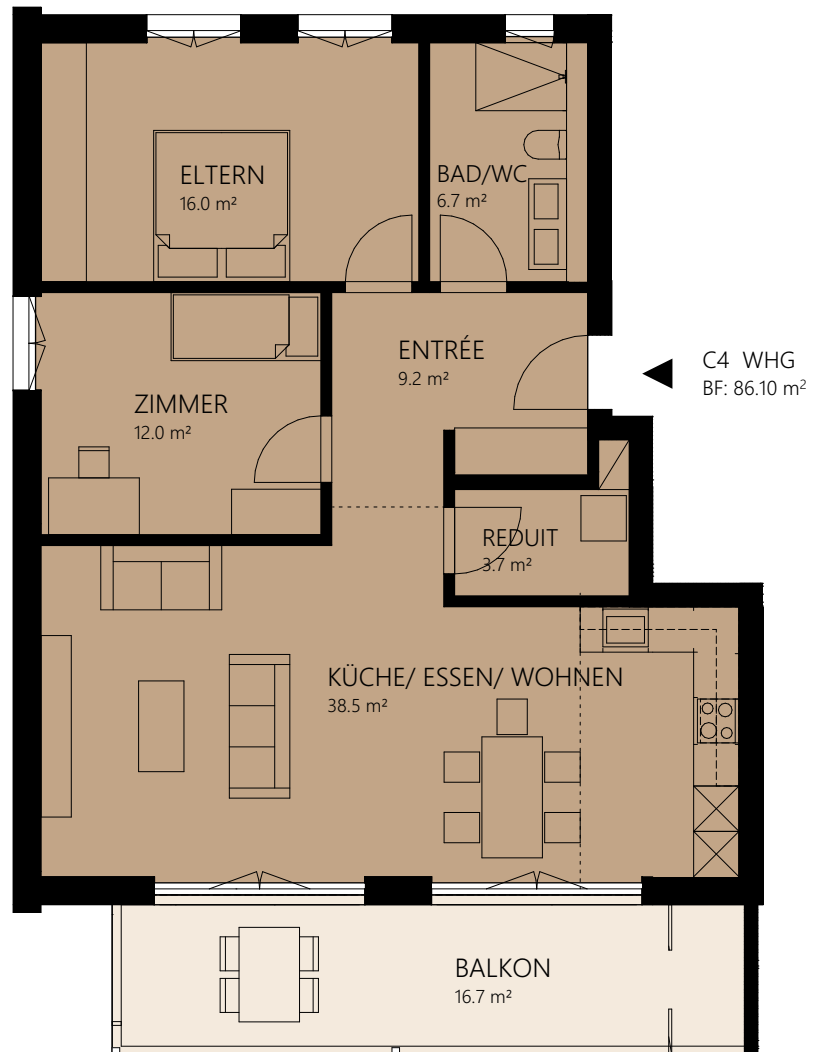

3½-Zimmerwohnung  
WHG - C4 - OG

1:100 (A4)

Gebäude : Haus C  
Adresse : Full-Reuenthal: Strickstrasse,  
5324 Full-Reuenthal AG

Wohnfläche : 86.1 m<sup>2</sup>  
Balkon : 16.7 m<sup>2</sup>

HAUS C

Änderungen bleiben vorbehalten.