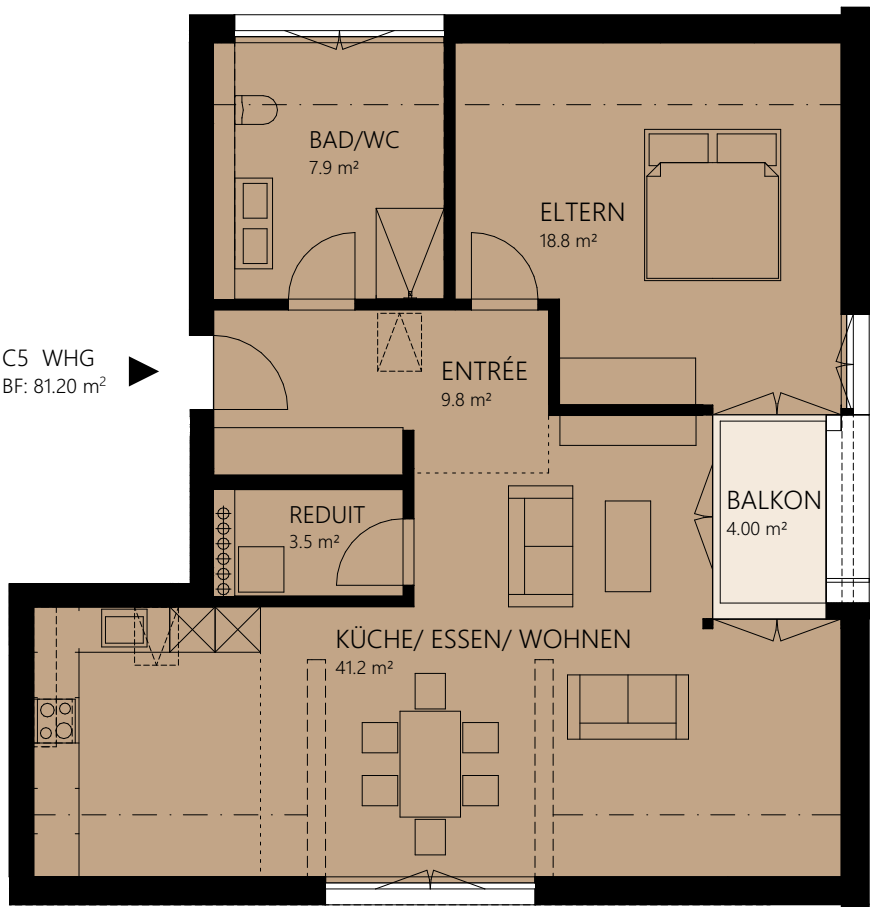

2½-Zimmerwohnung  
WHG - C5 - DG

C5 WHG  
BF: 81.20 m<sup>2</sup>

1m 5m

1:100 (A4)

Gebäude : Haus C  
Adresse : Full-Reuenthal: Strickstrasse,  
5324 Full-Reuenthal AG

Wohnfläche : 81.2 m<sup>2</sup>  
Balkon : 4.0 m<sup>2</sup>

HAUS C

Änderungen bleiben vorbehalten.